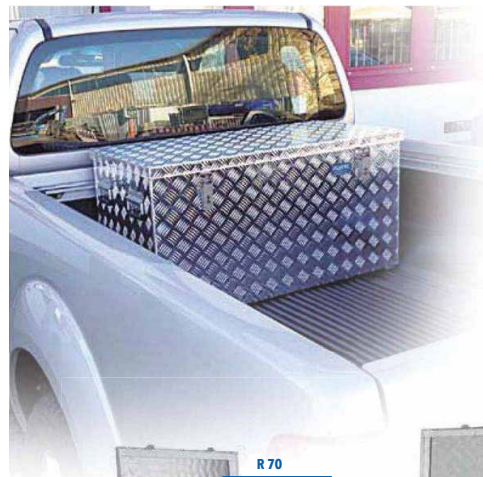

DIE BOX OFFEN FÜR ALLES

Diese extrem stabilen Transportboxen aus 3 mm starkem legiertem Aluminium-Riffelblech eignen sich u.a. hervorragend als Pritschenboxen für Handwerker, Bauunternehmen, Garten- und Messebau - überall dort, wo grosse und sperrige Gegenstände sicher transportiert und verstaut werden müssen.

Die staub- und spritzwassergeschützten Ausführungen in praxisgerechten Grössen mit massiven Exzenterverschlüssen, Gasdruckfedern, Vollverschweissung und Edelstahlbeschlägen bieten besten Schutz bei jedem Wetter.

**AUS 3 MM
STARKEM
ALUMINIUM**

UF Unterflur Serie

★★★★★
MADE IN EUROPE

alle Preise exkl. MwSt

5.3.6 PE-Gewebeplanen	leichte Ausf. ca. 75 g/m² CHF/Stk	grün/blau ca. 150 g/m² CHF/Stk	Transparent ca. 170 g/m² CHF/Stk
Wasserdicht, allseitig pro Meter eine Metallöse			
Masse in m			
ca. 2 x 3	7.45	14.25	21.70
ca. 3 x 4	14.25	-	43.40
ca. 3 x 5	18.30	-	-
ca. 4 x 5	-	47.85	-
ca. 4 x 6	28.55	-	86.70
ca. 5 x 8	-	95.80	-
ca. 4 x 10	-	-	144.80
ca. 6 x 10	-	144.80	-
ca. 8 x 12	-	231.25	-